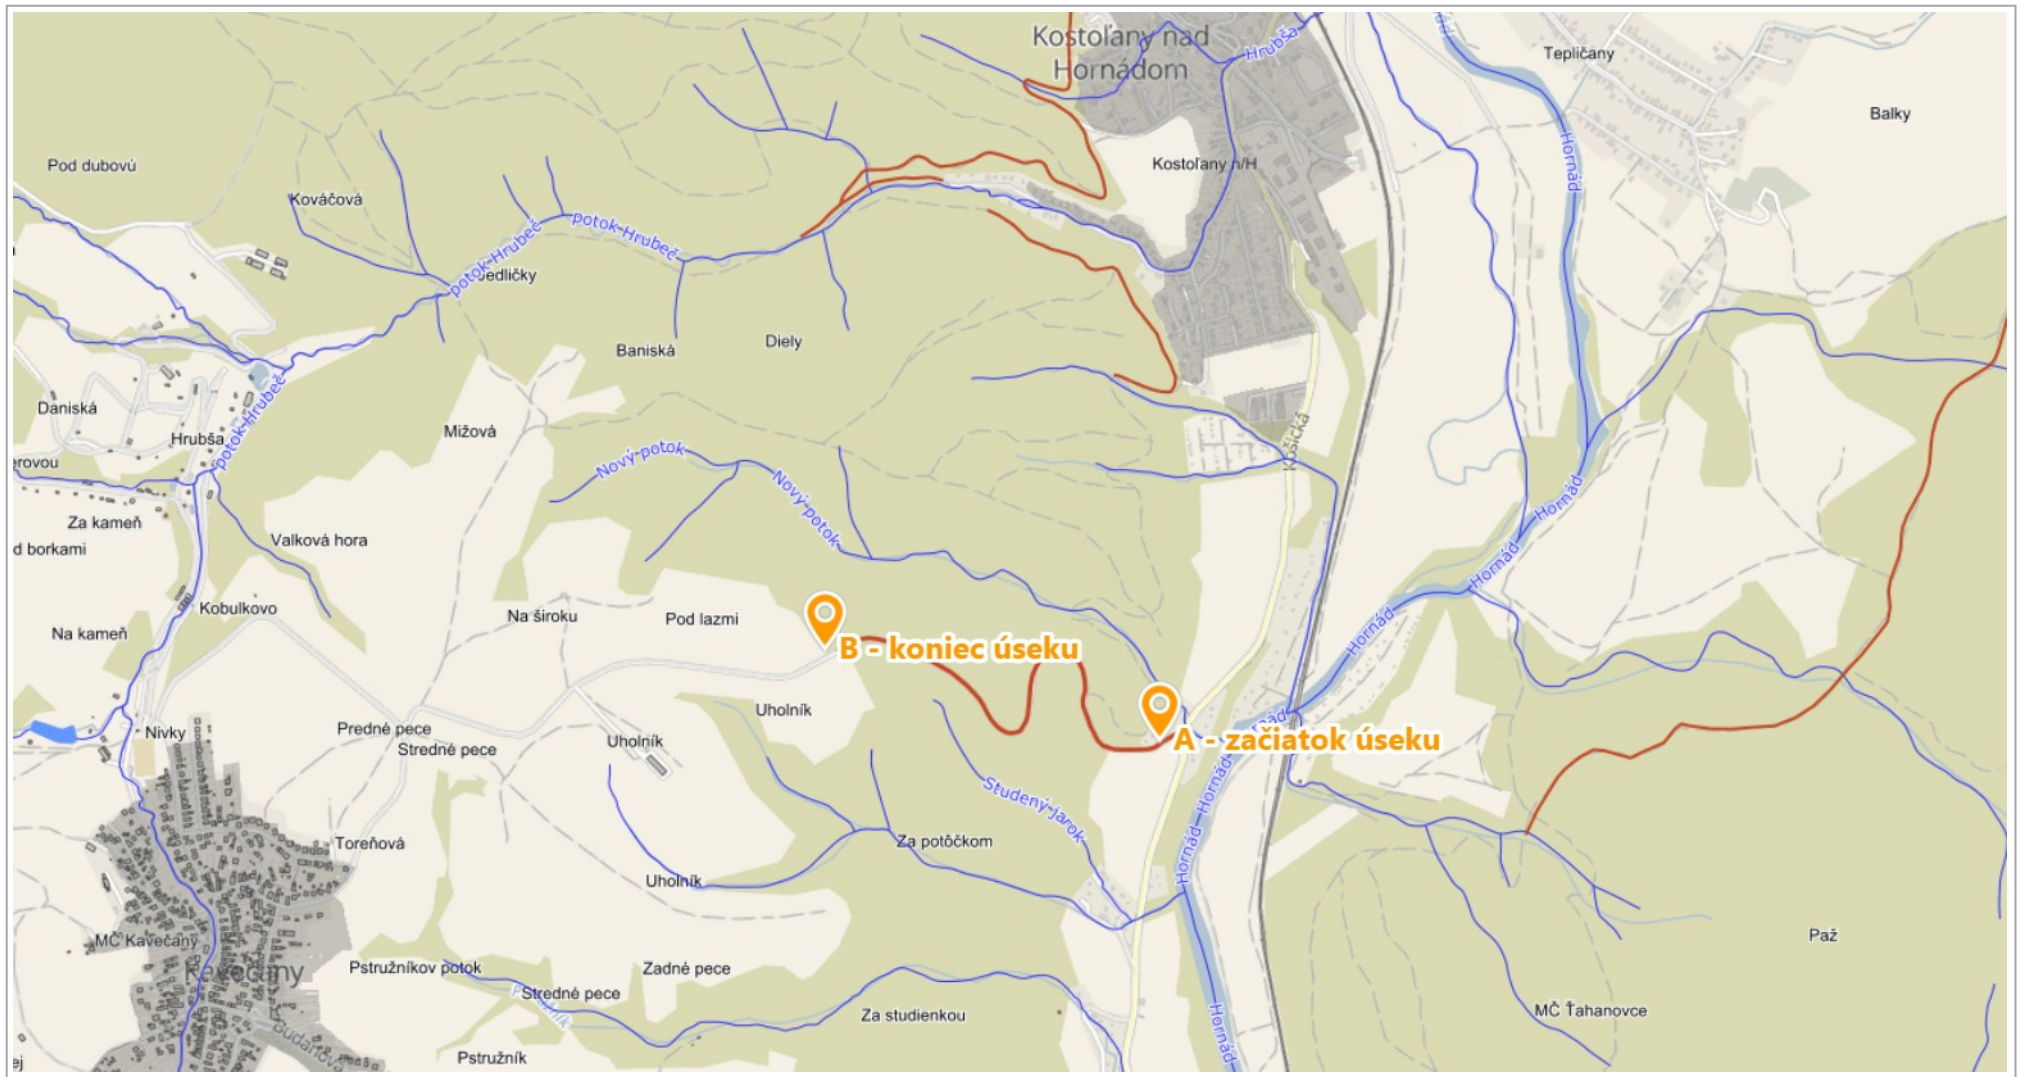

## Lesná cesta Hlboké-Martoníková - prehľadná situácia

500 m

1 : 20 000

© Pripievateľ OpenStreetMap, Adresy: © LoRAB ErasData-Pro s.r.o., Kataster: © ÚGKK SR, júl 2022

Vytlačené v mapovom riešení Spinbox spoločnosti © T-MAPY