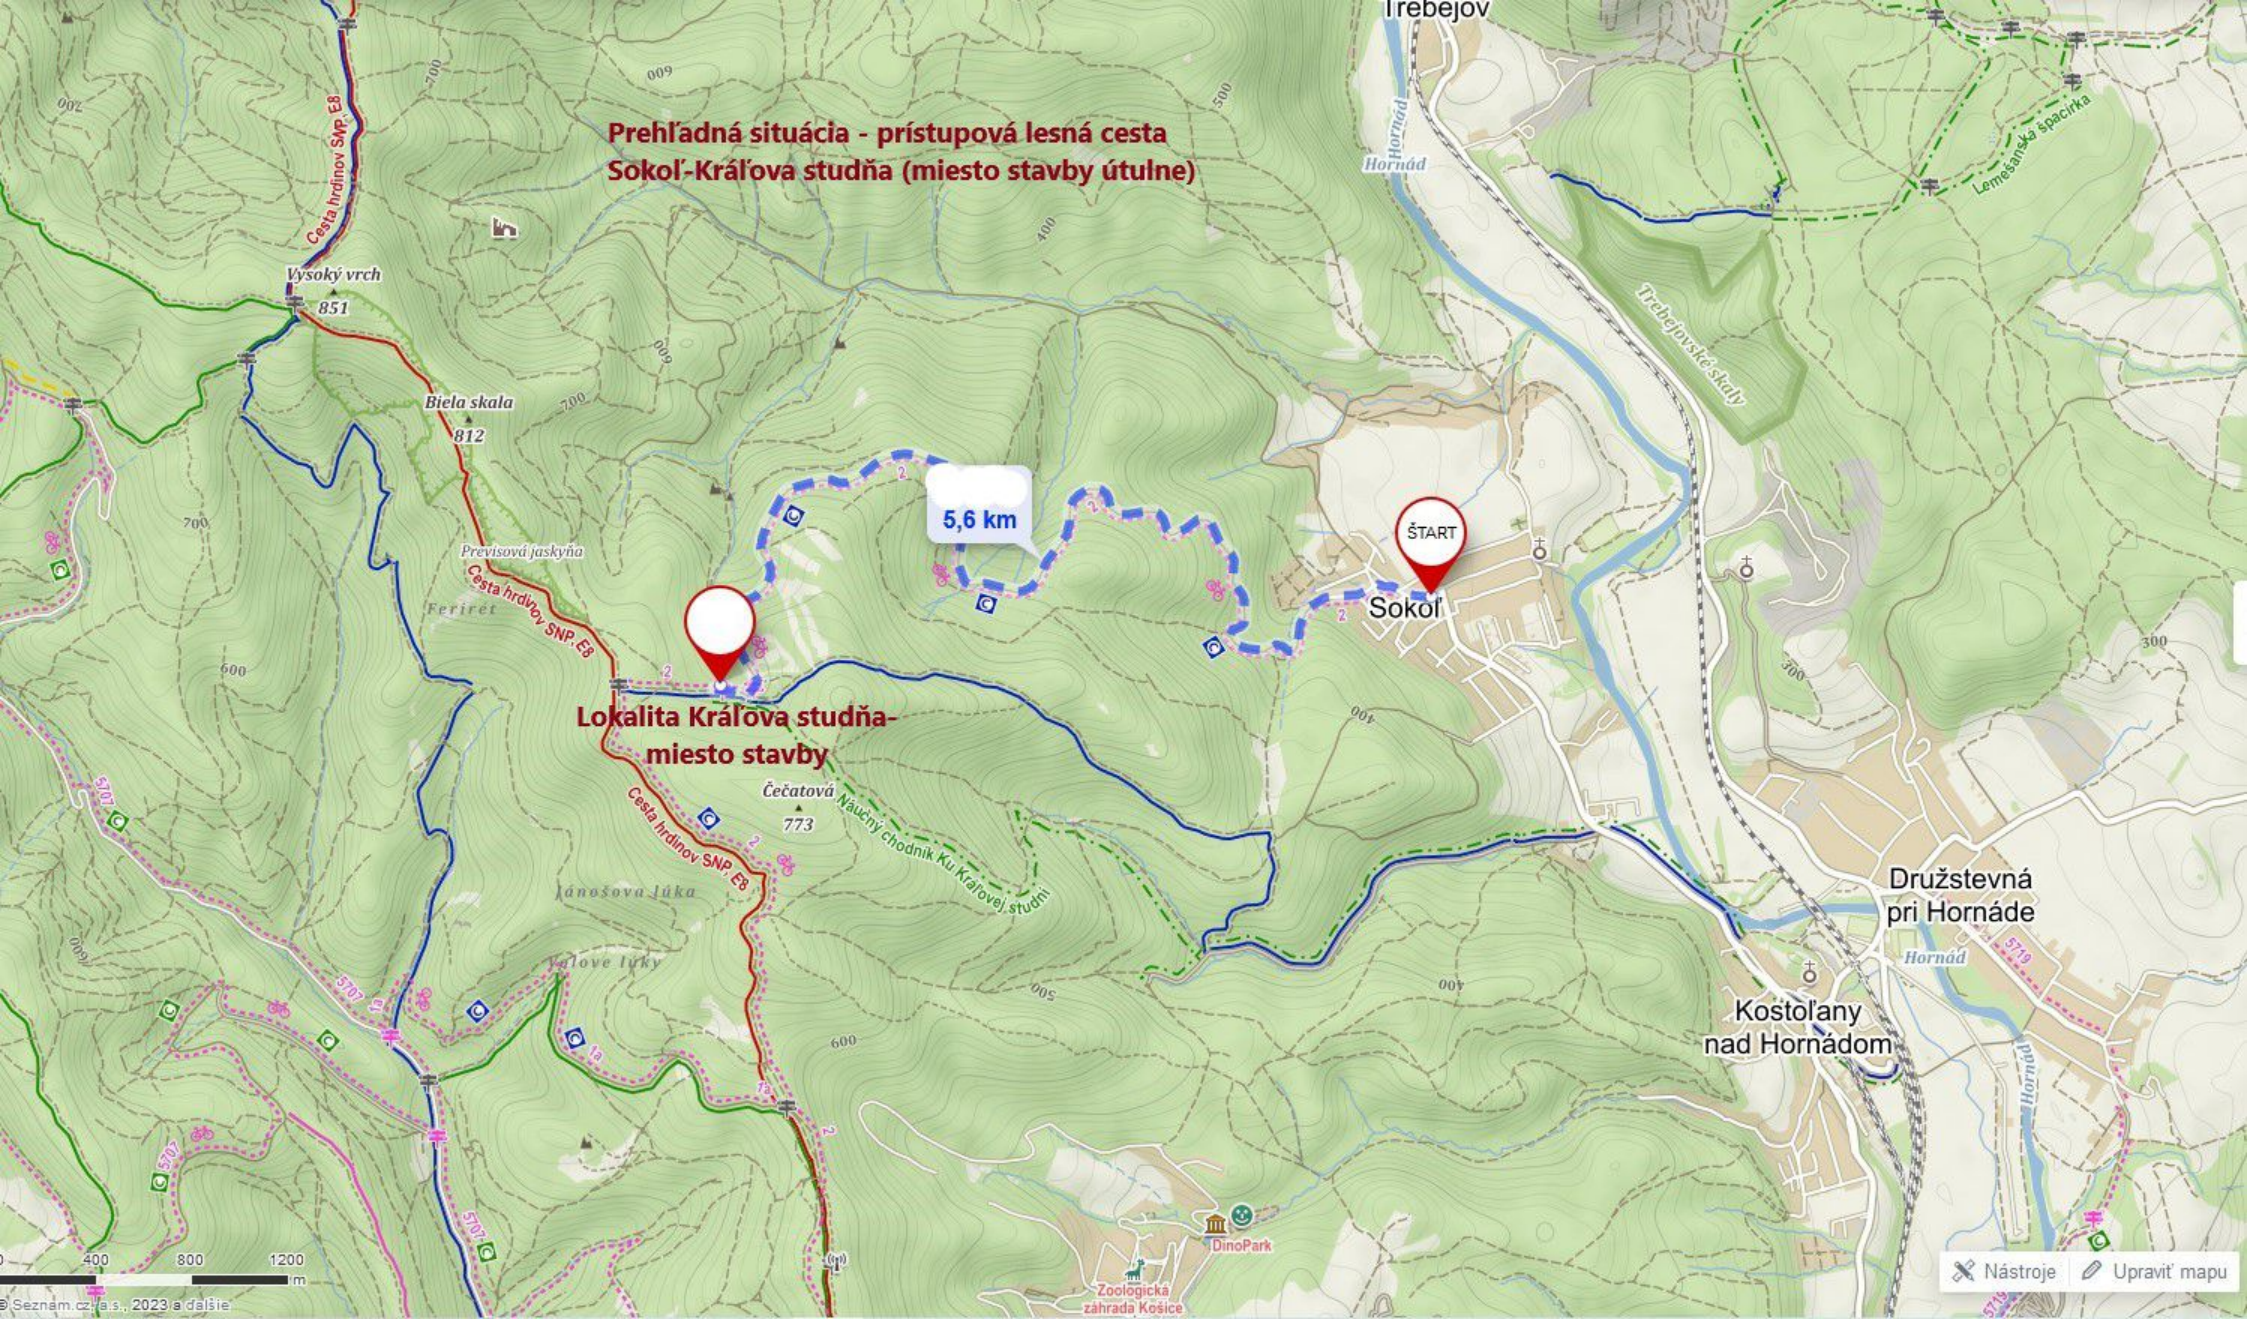

**Prehľadná situácia - prístupová lesná cesta
Sokol-Kráľova studňa (miesto stavby útulne)**

5,6 km

**Lokalita Kráľova studňa -
miesto stavby**

ŠTART

Sokol

Družstevná
pri Hornáde

Kostolany
nad Hornádom